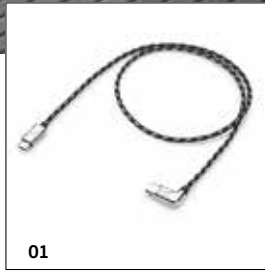

Oryginalne akcesoria Volkswagen **Przewody Premium USB**

Specjalnie zaprojektowane do łączenia smartfona lub innych urządzeń przenośnych z systemem Infotainment firmy Volkswagen. Kable mają powłokę tekstylną wysokiej jakości i chromowane metalowe wtyczki, na których umieszczono logo Volkswagena. Dzięki nim możliwe jest korzystanie m.in. z takich funkcji, jak CarPlay w AppConnect lub np. ładowanie podłączonego urządzenia. Kolor: czarny/srebrny.

01

02

03

Oryginalne akcesoria Volkswagen **System rejestracji ruchu z jedną kamerą (full HD 30 klatek/s)**

Mocowane na szybie przedniej. Dane techniczne:

- aktywność na drodze nagrywana tylko w przypadku zdarzenia,
- przechowywanie zapisu na na karcie SD o pojemności 8 GB,
- aktywowany czujnikiem radarowym, wstrząsowym lub manualnie,
- Wi-Fi, GPS, nagrywanie głosu/wyjście dźwiękowe,
- funkcja lokalizacji zaparkowanych pojazdów,
- obraz kontrolny i nagranie dostępne przez bezpłatną aplikację UTR,
- łatwy montaż przez przyklejenie uchwytu do szyby,
- urządzenie można zdjąć z uchwytu.

Nr art.: 000063511D

01 | Przewód Premium USB-C na USB-C

Długość: 70 cm.

Nr kat.: 000051446BC

02 | Przewód Premium USB-C na micro USB

Długość: 70 cm.

Nr kat.: 000051446BA

03 | Przewód Premium USB-A na Apple Light

Długość: 70 cm.

Nr kat.: 000051446BB

Oryginalne akcesoria Volkswagen

App-Connect do systemu radiowego Composition Colour

(bez ilustracji)

Usługa App-Connect (MirrorLink, Apple CarPlay, Android Autoplay) tylko do samochodów osobowych Volkswagen z fabrycznym systemem Composition Color MIB2 Entry 2020 →.

Nr art.: 5G0054830A

Pełną ofertę i ceny sprawdź
na VW-sklep.pl