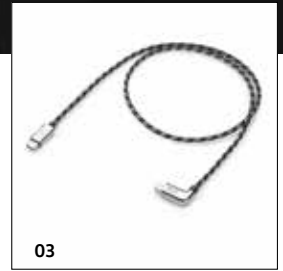

03

Oryginalne akcesoria Volkswagen **System rejestracji ruchu z jedną kamerą (full HD 30 klatek/s)**

Mocowane na szybie przedniej. Dane techniczne:

- aktywność na drodze nagrywana tylko w przypadku zdarzenia,
- przechowywanie zapisu na na karcie SD o pojemności 8 GB,
- aktywowany czujnikiem radarowym, wstrząsowym lub manualnie,
- Wi-Fi, GPS, nagrywanie głosu/wyjście dźwiękowe,
- funkcja lokalizacji zaparkowanych pojazdów,
- obraz kontrolny i nagranie dostępne przez bezpłatną aplikację UTR,
- łatwy montaż przez przyklejenie uchwytu do szyby,
- urządzenie można zdjąć z uchwytu.

Nr art.: 000063511D

01 | Przewód Premium USB-C na USB-C

Długość: 70 cm.

Nr kat.: 000051446BC

02 | Przewód Premium USB-C na micro USB

Długość: 70 cm.

Nr kat.: 000051446BA

03 | Przewód Premium USB-A na Apple Light

Długość: 70 cm.

Nr kat.: 000051446BB

Oryginalne akcesoria Volkswagen

App-Connect do systemu radiowego Composition Colour

(bez ilustracji)

Usługa App-Connect (MirrorLink, Apple CarPlay, Android Autoplay) tylko do samochodów osobowych Volkswagen z fabrycznym systemem Composition Color MIB2 Entry 2020 →.

Nr art.: 5G0054830A