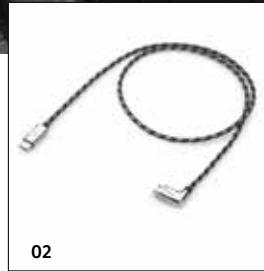

Oryginalne akcesoria Volkswagen **Przewody Premium USB**

Specjalnie zaprojektowane do łączenia smartfona lub innych urządzeń przenośnych z systemem Infotainment firmy Volkswagen. Kable mają powłokę tekstylną wysokiej jakości i chromowane metalowe wtyczki, na których umieszczono logo Volkswagena. Dzięki nim możliwe jest korzystanie m.in. z takich funkcji, jak CarPlay w AppConnect lub np. ładowanie podłączonego urządzenia. Kolor: czarny/srebrny.

01

02

03

Oryginalne akcesoria Volkswagen **System rejestracji ruchu z jedną kamerą (full HD 30 klatek/s)**

Mocowane na szybie przedniej. Dane techniczne:

- aktywność na drodze nagrywana tylko w przypadku zdarzenia,
- przechowywanie zapisu na na karcie SD o pojemności 8 GB,
- aktywowany czujnikiem radarowym, wstrząsowym lub manualnie,
- Wi-Fi, GPS, nagrywanie głosu/wyjście dźwiękowe,
- funkcja lokalizacji zaparkowanych pojazdów,
- obraz kontrolny i nagranie dostępne przez bezpłatną aplikację UTR,
- łatwy montaż przez przyklejenie uchwytu do szyby,
- urządzenie można zdjąć z uchwytu.

Nr art.: 000063511D

01 | Przewód Premium USB-C na USB-C

Długość: 70 cm.

Nr kat.: 000051446BC

02 | Przewód Premium USB-C na micro USB

Długość: 70 cm.

Nr kat.: 000051446BA

03 | Przewód Premium USB-A na Apple Light

Długość: 70 cm.

Nr kat.: 000051446BB

Oryginalne akcesoria Volkswagen

App-Connect do systemu radiowego Composition Colour

(bez ilustracji)

Usługa App-Connect (MirrorLink, Apple CarPlay, Android Autoplay) tylko do samochodów osobowych Volkswagen z fabrycznym systemem Composition Color MIB2 Entry 2020 →.

Nr art.: 5G0054830A

Pełną ofertę i ceny sprawdź
na VW-sklep.pl