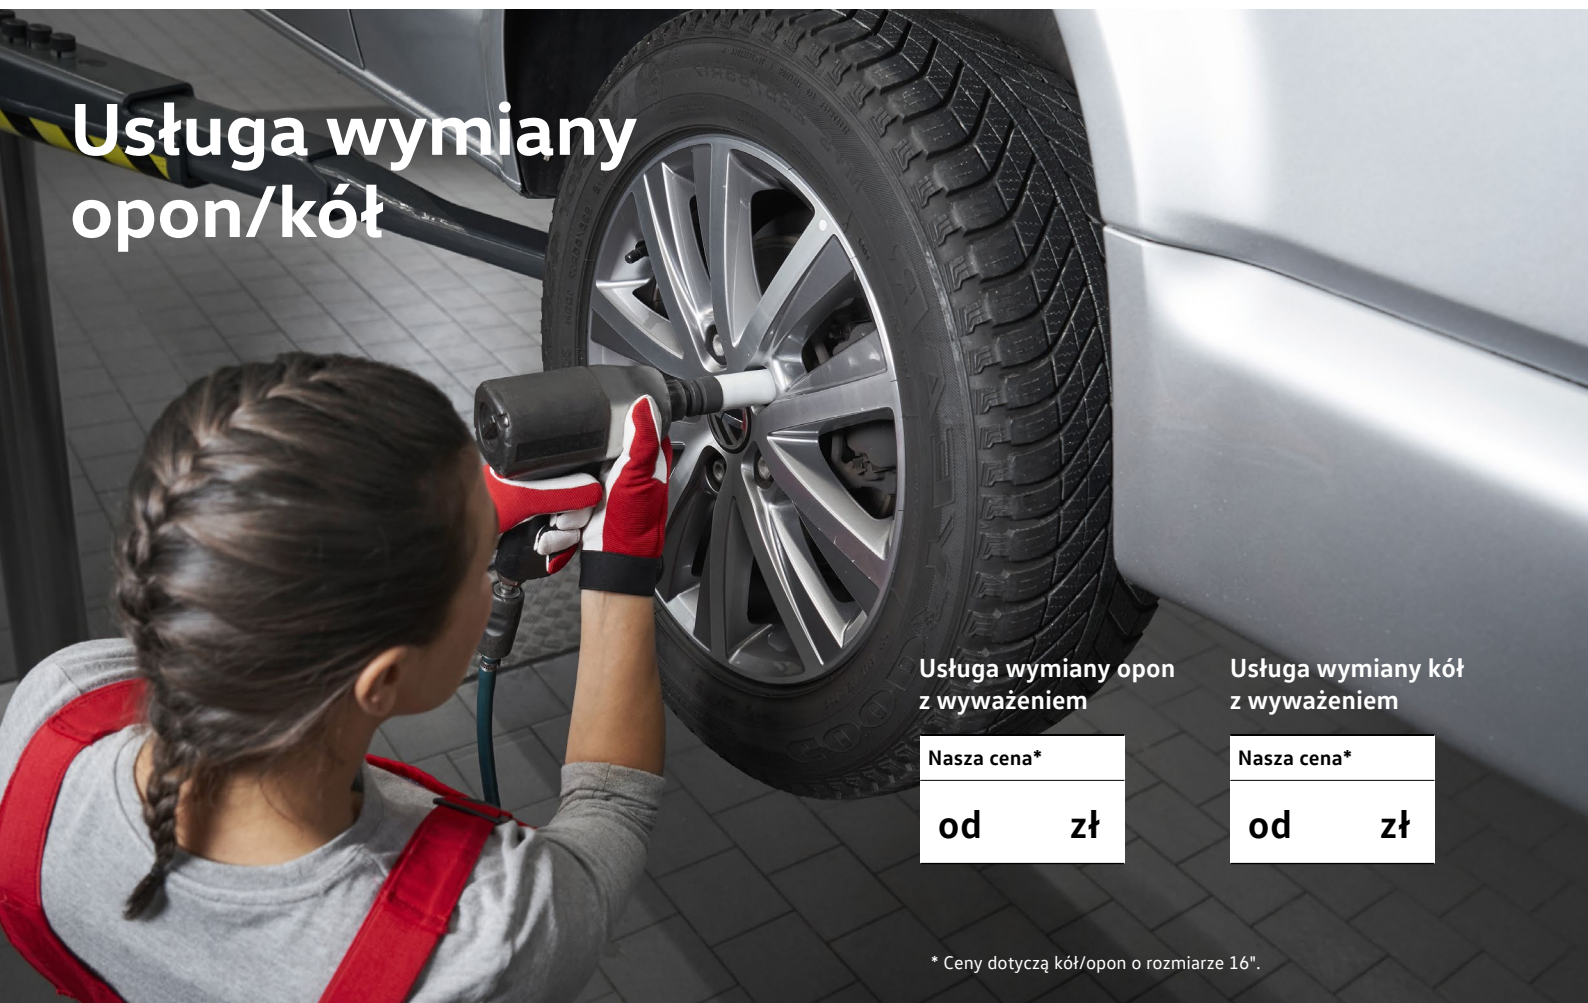

Usługa wymiany opon/kół

Usługa wymiany opon z wyważeniem

Nasza cena*

od zł

Usługa wymiany kół z wyważeniem

Nasza cena*

od zł

* Ceny dotyczą kół/opon o rozmiarze 16".

Wszystkie produkowane obecnie samochody marki Volkswagen Samochody Osobowe są wykonywane z materiałów spełniających pod względem możliwości odzysku i recyklingu wymagania określone w normie ISP 22628 i są zgodne z europejskimi świadectwami homologacji wydanymi wg dyrektywy 2005/64/WE. Volkswagen Group Polska sp. z o.o. podlega obowiązkowi zapewnienia wszystkim użytkownikom samochodów Volkswagen Samochody Osobowe sieci odbioru pojazdów po wycofaniu ich z eksploatacji, zgodnie z wymaganiami ustawy z 20 stycznia 2005 r. o recyklingu pojazdów wycofanych z eksploatacji. Więcej informacji dotyczących ekologii znajdą Państwo na stronie www.volkswagen.pl/pl/swiat-volkswagena/ochrona-srodowiska/recykling-samochodow.html.

Przedstawione ilustracje mogą mieć charakter poglądowy, przez co nie będą wiernym odzwierciedleniem wyglądu rzeczywistego prezentowanych produktów. Wszelkie prezentowane informacje, w szczególności zdjęcia, wykresy, specyfikacje, opisy, rysunki lub parametry techniczne, nie stanowią oferty w rozumieniu Kodeksu cywilnego oraz nie są wiążące i mogą ulec zmianie bez wcześniejszego powiadomienia. Prezentowane informacje nie stanowią zapewnienia w rozumieniu art. 556(1)§2 Kodeksu cywilnego.

Montaż akcesoriów w pojeździe może mieć wpływ na poziom zużycia paliwa/energii, emisji CO₂ lub zasięg oraz może nastąpić najwcześniej po pierwszej rejestracji pojazdu, wyłącznie na Państwa życzenie. W celu upewnienia się, czy dany towar pasuje do Twojego samochodu za każdym razem poproś Doradcę Serwisowego o pomoc.

Dane o zużyciu paliwa oraz emisji CO₂ sprawdź na stronie www.volkswagen.pl/pl/swiat-volkswagena/ochrona-srodowiska/wltp.html.

Szczegółowe informacje o produktach i możliwościach ich zakupu uzyskają Państwo w Autoryzowanych Serwisach Volkswagen Samochody Dostawcze. Zastrzegamy sobie prawo do wprowadzania zmian. Przedstawione ceny są cenami sugerowanymi brutto i nie zawierają kosztów montażu, chyba że w opisie produktu zawarto taką informację.

Prezentowane ceny są wyłącznie cenami rekomendowanymi i obejmują podatek VAT (23%). Zastrzegamy sobie prawo do zmian i pomyłek. Wszelkie prezentowane informacje są aktualne na dzień publikacji. Oferta ważna od 01.10.2023 r. do 31.01.2024 r. lub do wyczerpania zapasów. Październik 2023. Wyprodukowano w Polsce.

Autoryzowany Serwis Volkswagen Samochody Dostawcze