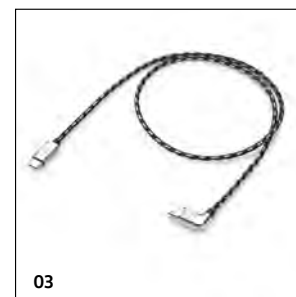

Długość: 70 cm.

Kolor: czarny/srebrny.

01

01 | Przewód Premium USB-C na Apple Lightning

Nr kat.: 000051446BB

02

02 | Przewód Premium USB-C na micro USB

Nr kat.: 000051446BA