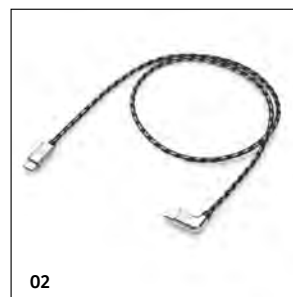

Długość: 70 cm.

Kolor: czarny/srebrny.

01

01 | Przewód Premium USB-C na Apple Lightning

Nr kat.: 000051446BB

02

02 | Przewód Premium USB-C na micro USB

Nr kat.: 000051446BA