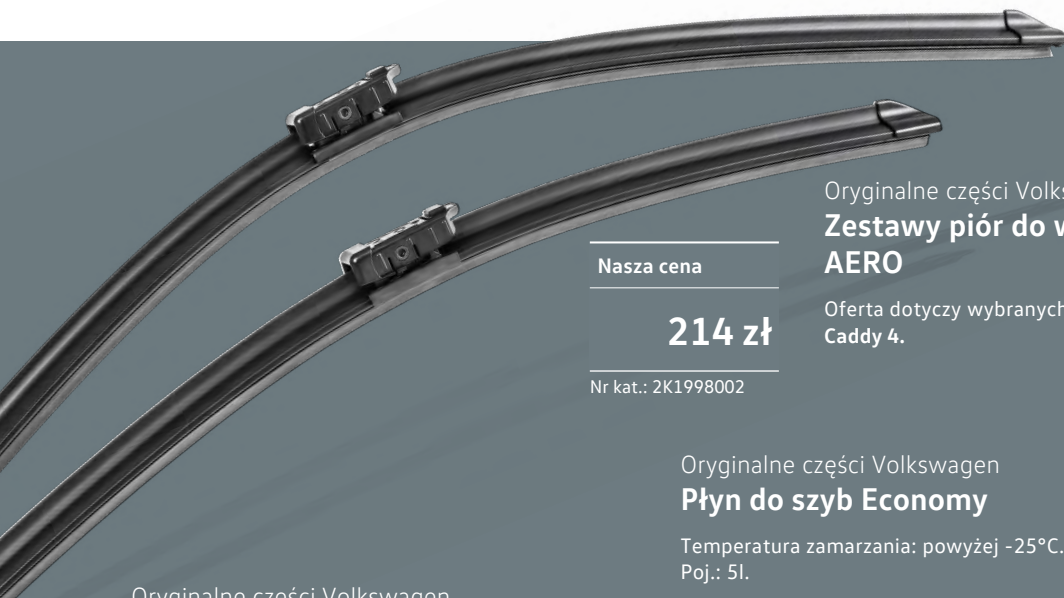

Oryginalne części Volkswagen
**Zestawy piór do wycieraczek
AERO**

Nasza cena

214 zł

Oferta dotyczy wybranych wersji modelu
Caddy 4.

Nr kat.: 2K1998002

Oryginalne części Volkswagen
**Oil do przekładni DSG
z podwójnym sprzęgłem**

Oferta dotyczy wybranych wersji modeli:
T6, Caddy 4, T5 GP, T6.1, Caddy 2 GP.
Poj.: 1l.

Nasza cena

63 zł

Nr kat.: G JZW021M4