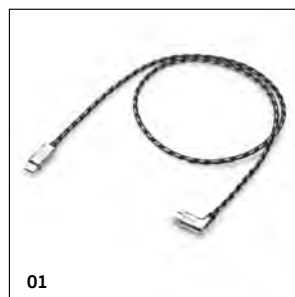

Długość: 70 cm.

Kolor: czarny/srebrny.

01

01 | Przewód Premium USB-C na Apple Lightning

Nr kat.: 000051446BB

02

02 | Przewód Premium USB-C na micro USB

Nr kat.: 000051446BA